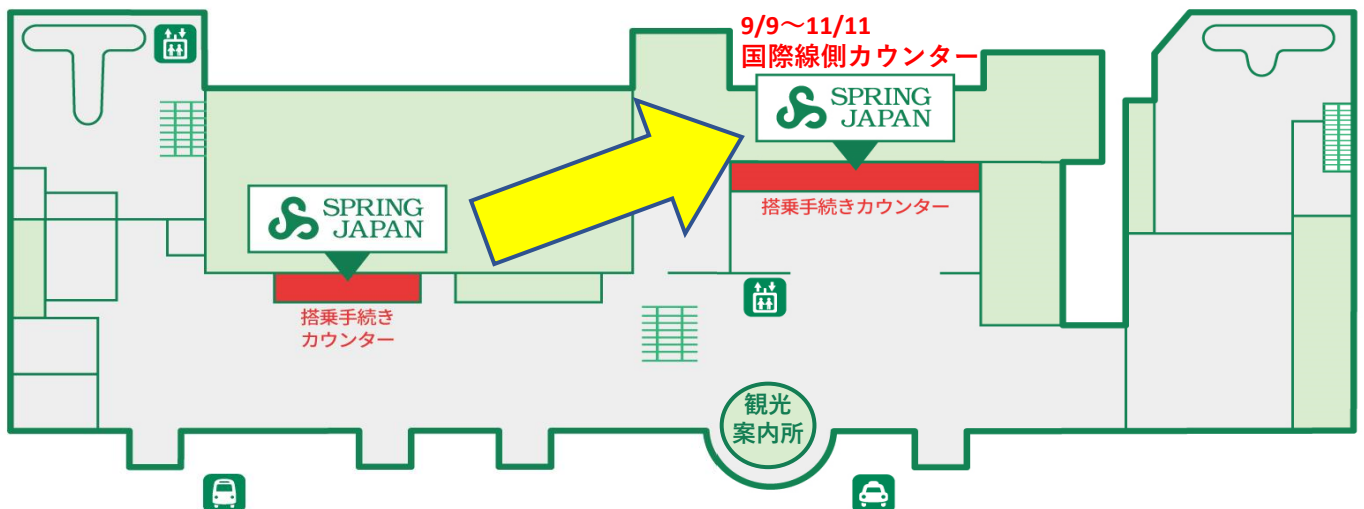

【お知らせ】

佐賀空港カウンターの一時的移転について

平素よりスプリング・ジャパンをご利用いただき、誠にありがとうございます。

佐賀空港ターミナルビルの工事に伴い、**弊社チェックインカウンターは一時的に国際線側へ移転いたします。**

お客様へはご迷惑をおかけいたしますが、ご理解いただきますようお願いいたします。

日程	搭乗手続き場所
～9月4日	国内線カウンター
9月9日～11月11日	国際線側カウンター
11月12日*～	国内線カウンター

*工事状況により日程が前後する可能性があります。

- 階段・エスカレーター
- エレベーター
- バスのりば・バスおりば
- タクシーのりば