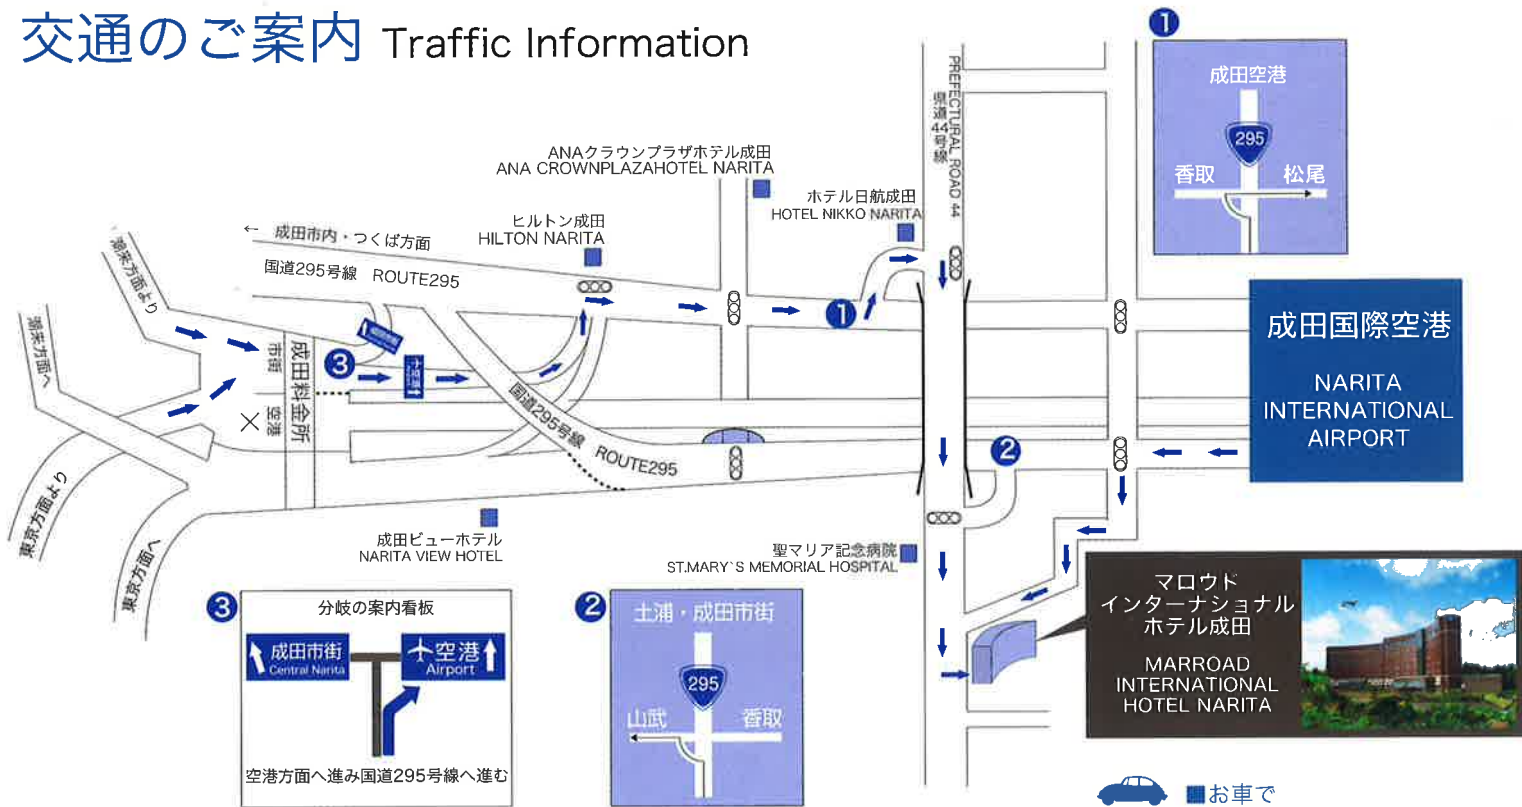

交通のご案内 Traffic Information

- 成田インターチェンジでは料金所に入る前に空港方面と成田市街方面に分かれますので、左の成田市街方面の料金所へお進み下さい。
- 料金精算後空港方面と成田市街方面へ分かれますので、右の空港方面へお進み下さい。

■お車で

成田空港から約10分
東関東自動車道成田インターチェンジから約5分
J R・京成成田駅から約15分

■ホテルシャトルバス (無料)

成田空港第1ターミナル 16番バス停より約10分
成田空港第2ターミナル 27番バス停より約20分
JR成田駅東口③番バス停より約15分
(時間帯によっては約30分)